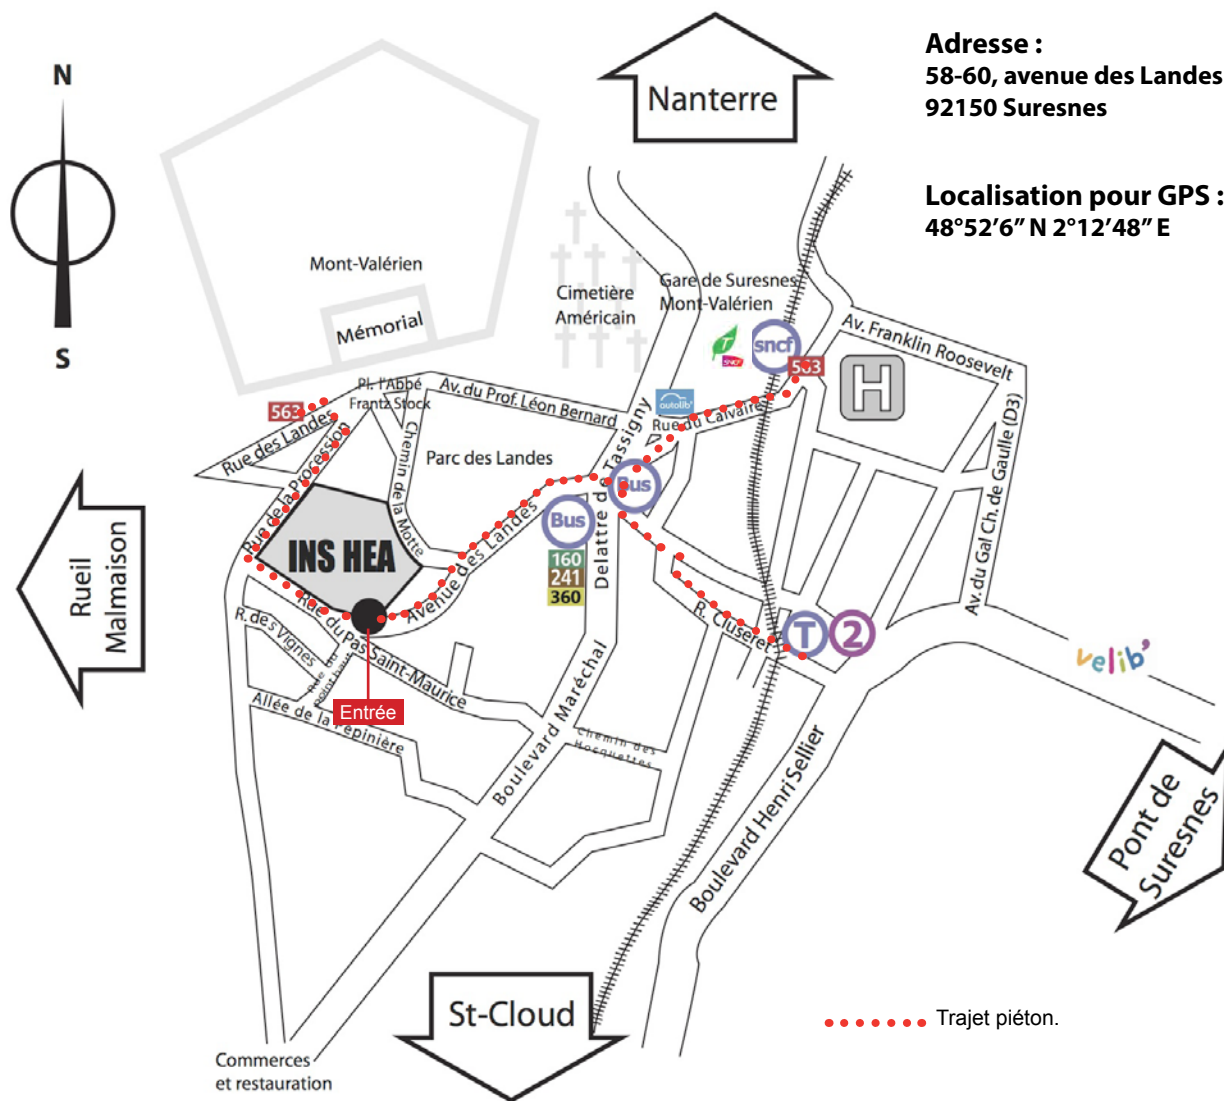

Bienvenue à l'INS HEA - Informations pratiques

Venir à l'INS HEA

Adresse :
58-60, avenue des Landes
92150 Suresnes

Localisation pour GPS :
48°52'6" N 2°12'48" E

En transport en commun, horaires sur <http://www.transilien.com>

- Métro Ligne 1** Direction La Défense. Descendre à « La Défense » puis SNCF ou bus ou T2. M 1 360 T2
- SNCF** À partir de Saint-Lazare ou de La Défense, direction Saint-Cloud. Descendre à « Suresnes Mont-Valérien », côté hôpital Foch. T S
Puis prendre à votre droite la rue du calvaire et l'avenue des Landes – Attention, pente à fort pourcentage, (compter 15 minutes environ).
- Bus n° 360** À partir de La Défense, descendre à « Cluseret-Hôpital Foch ». 360
Puis rejoindre l'INS HEA par l'avenue des Landes (compter 5 minutes environ).
- Bus n° 563** L'arrêt est situé à la sortie de la gare de « Suresnes-Mont-Valérien ». 563
Pour accéder à l'INS HEA descendre à l'arrêt « Mont-Valérien » (compter 5 minutes environ).
- Tramway T2** À partir de La Défense, descendre à « Suresnes-Longchamp » puis monter la rue Cluseret et l'avenue des Landes* (compter 15 minutes environ). T2

En voiture : stationnement

Stationnement gratuit avenue des Landes, rue du Pas Saint-Maurice, rue du Point Haut ou sur le parking du mémorial. Respecter les interdictions de stationnement particulièrement face à l'entrée de l'Institut et devant les sorties garages des riverains. **Les étudiants et stagiaires ne sont pas autorisés à garer leur véhicule dans les parkings de l'établissement.**